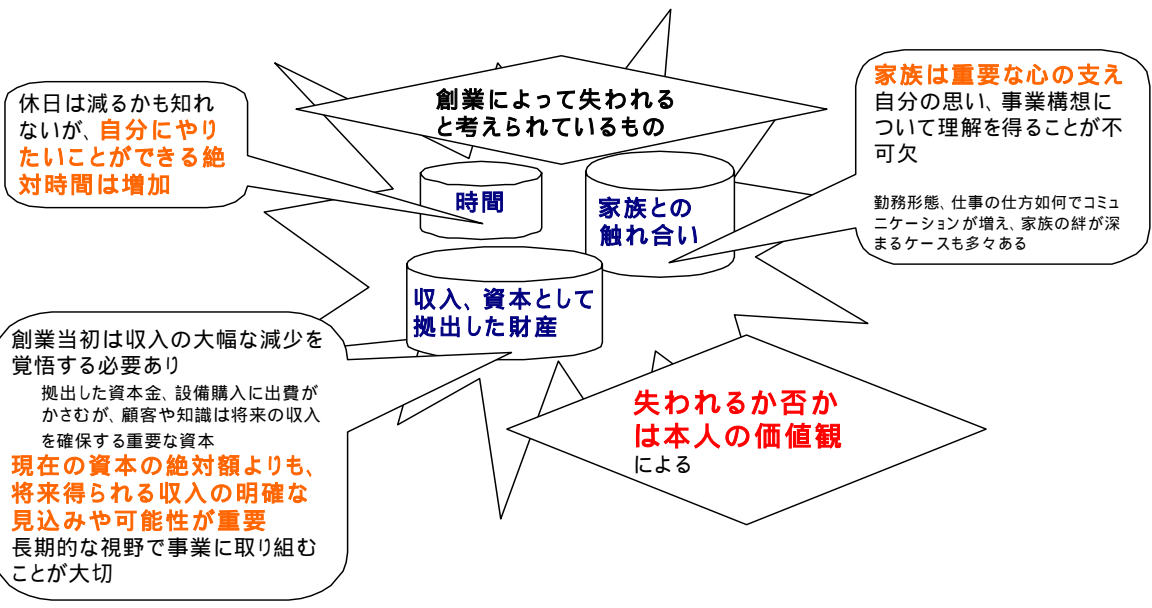

1. 施設長 三木俊克
2. インキュベーションマネージャー 前田禎彦 (大学発ベンチャー経営等支援専門家 (客員研究員))
3. 施設主任 宮地 壽

「産学公連携・創業支援機構」のスタッフを紹介します。

YUBISは機構の構成員です。
機構スタッフがYUBISを全面的にバックします。

- | | |
|--------------------------|----------------------------------|
| 1. 地域共同研究開発センター (CRC) | 2. ベンチャー・ビジネス・ラボラトリー (VBL) |
| センター長 清水則一 | 施設長 中村安弘 |
| センター次長 小淵茂寿、崎山智司、
宮地壽 | 施設主任 田中一宏 |
| 補佐員 正木諄子、鈴川ふゆ子、
神田裕美 | 3. 山口ティール・エル・オー運営委員会
委員長 古川浩平 |
| | 4. 研究協力課
課長 下川辰彦
係長 未成和憲 |

よく見られる創業の動機

動機の実現可能性を判断する基準

創業・起業関連基礎知識&ビジネスプラン作成支援関連情報を提供しているサイトをご紹介します。 ご活用ください。

(財)ベンチャーエンタープライズセンター <http://www.venture-web.or.jp/vec/>

- 日本のベンチャー企業の発展を支援するために設立された経済産業省の外郭団体
- ベンチャー・サポートウェア
<http://www.venture-web.or.jp/vec/supportware/index.html>
ビジネスプランを診断し、プランの事業化・発展を支援
 - ベンチャー・ワン・ストップ・サービス
<http://www.venture-web.or.jp/vec/relatedinfo.html>
ベンチャー支援機関施策・ベンチャービジネス支援制度の紹介、資本政策策定マニュアルなど