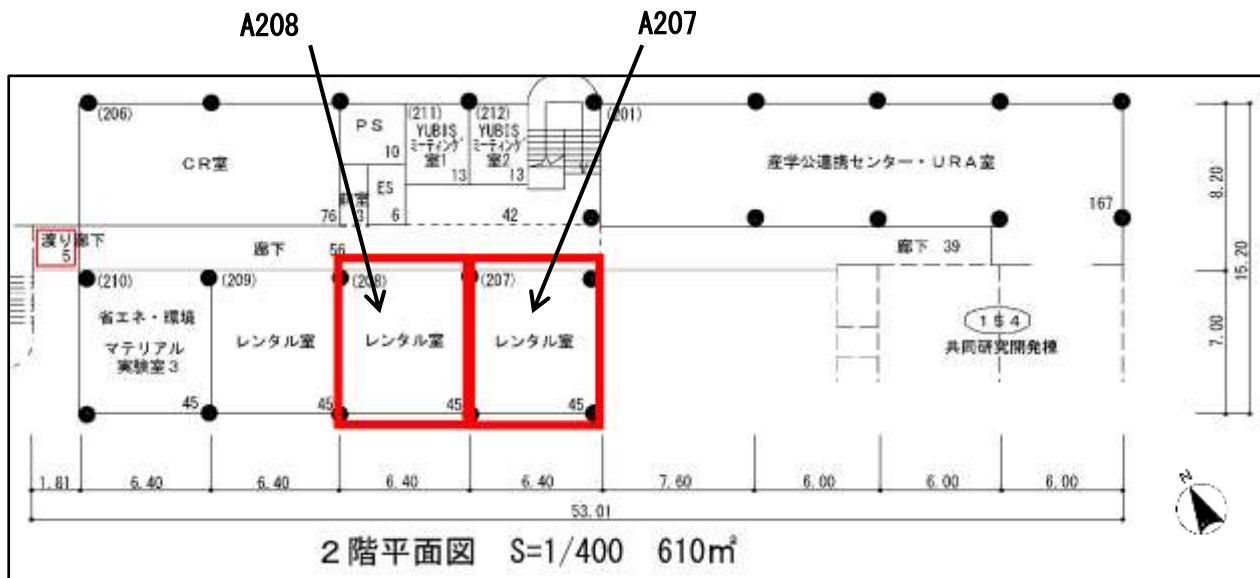

●新規公募するスペースについて

No	建物名	階	部屋番号	面積
1	ビジネス・インキュベーション棟	2階	B207	44.80 m ²
2	ビジネス・インキュベーション棟	2階	B208	44.80 m ²
3	共同研究開発棟	2階	C206	19.00 m ²
4	共同研究開発棟	2階	C211-1	39.60 m ²
5	共同研究開発棟	2階	C211-2	25.08 m ²

●ビジネス・インキュベーション棟及び共同研究棟の場所

3 ビジネス・インキュベーション施設

4 共同研究開発棟

●新規公募するスペースの建物内配置図

<ビジネス・インキュベーション棟 2階>

<共同研究開発棟 2階>