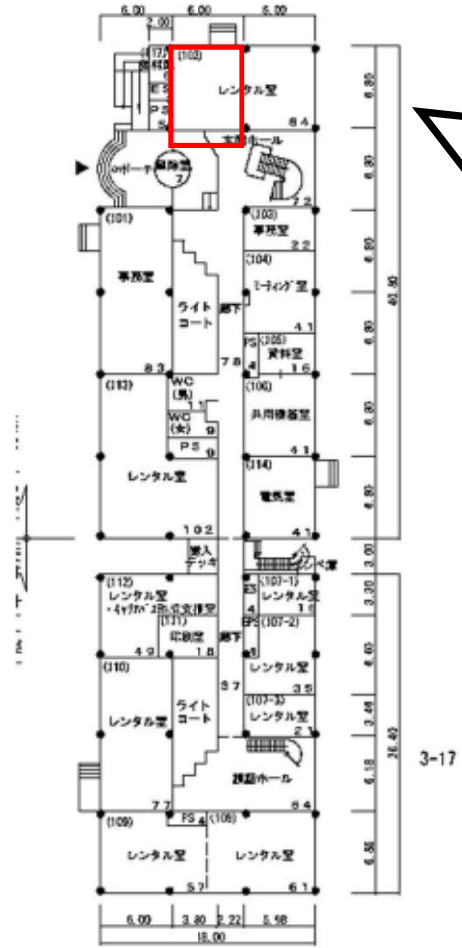

共同研究開発棟1階 全体図

1階平面図 S=1/500 1,081m<sup>2</sup>

赤色：公募スペース  
青色：入居済中