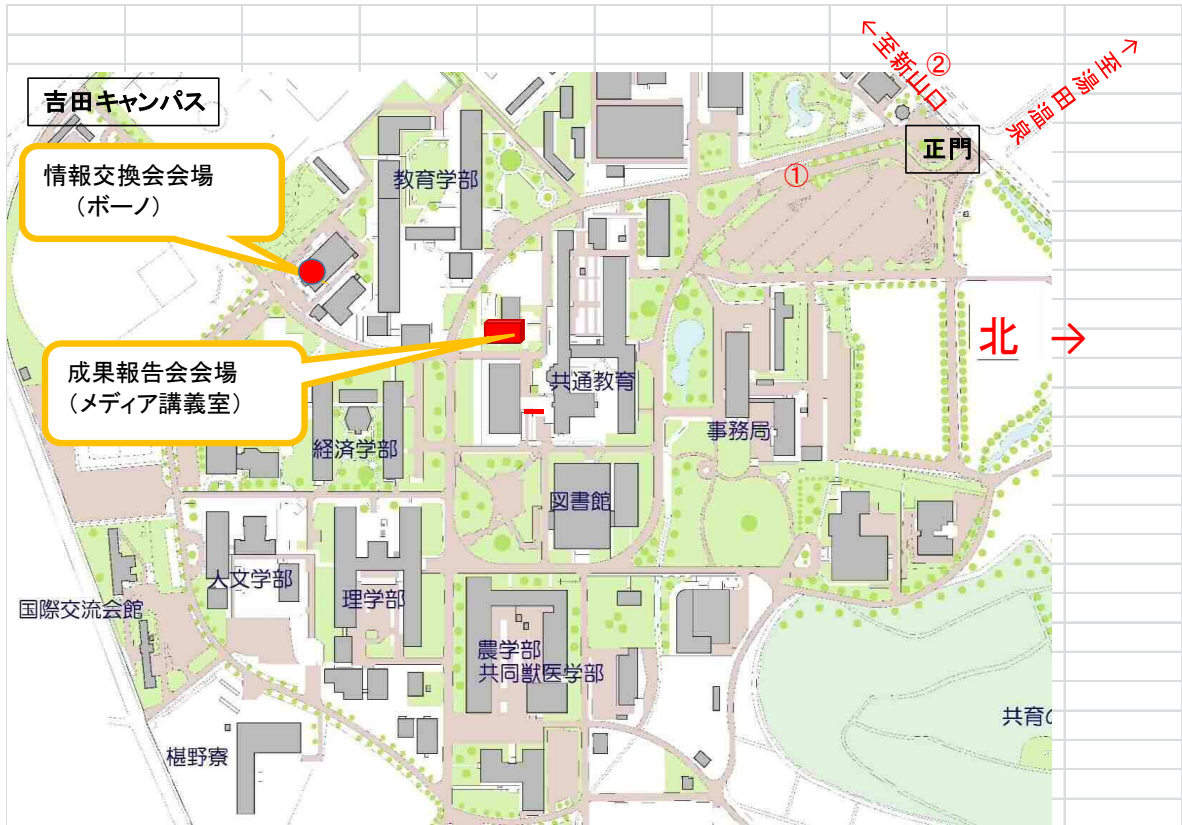

## 情報交換会のお知らせ

日時：平成30年2月2日（金）17:50～

会場：山口大学 吉田キャンパス 学生食堂「ポーノ」

会費：2000円

### 終了後の交通

「山口大学」バス停（キャンパス構内：上の地図①）から

湯田温泉経由防府駅行き JRバス

18:10 発（湯田温泉駅到着 18:14      湯田温泉着 18:22）

19:40 発（湯田温泉駅到着 19:44      湯田温泉着 19:47）

「山大前」バス停（正門の外：上の地図②）から

新山口駅行き 防長交通バス

18:56 発      （新山口駅着 19:19）

19:56 発      （新山口駅着 20:19）

以上