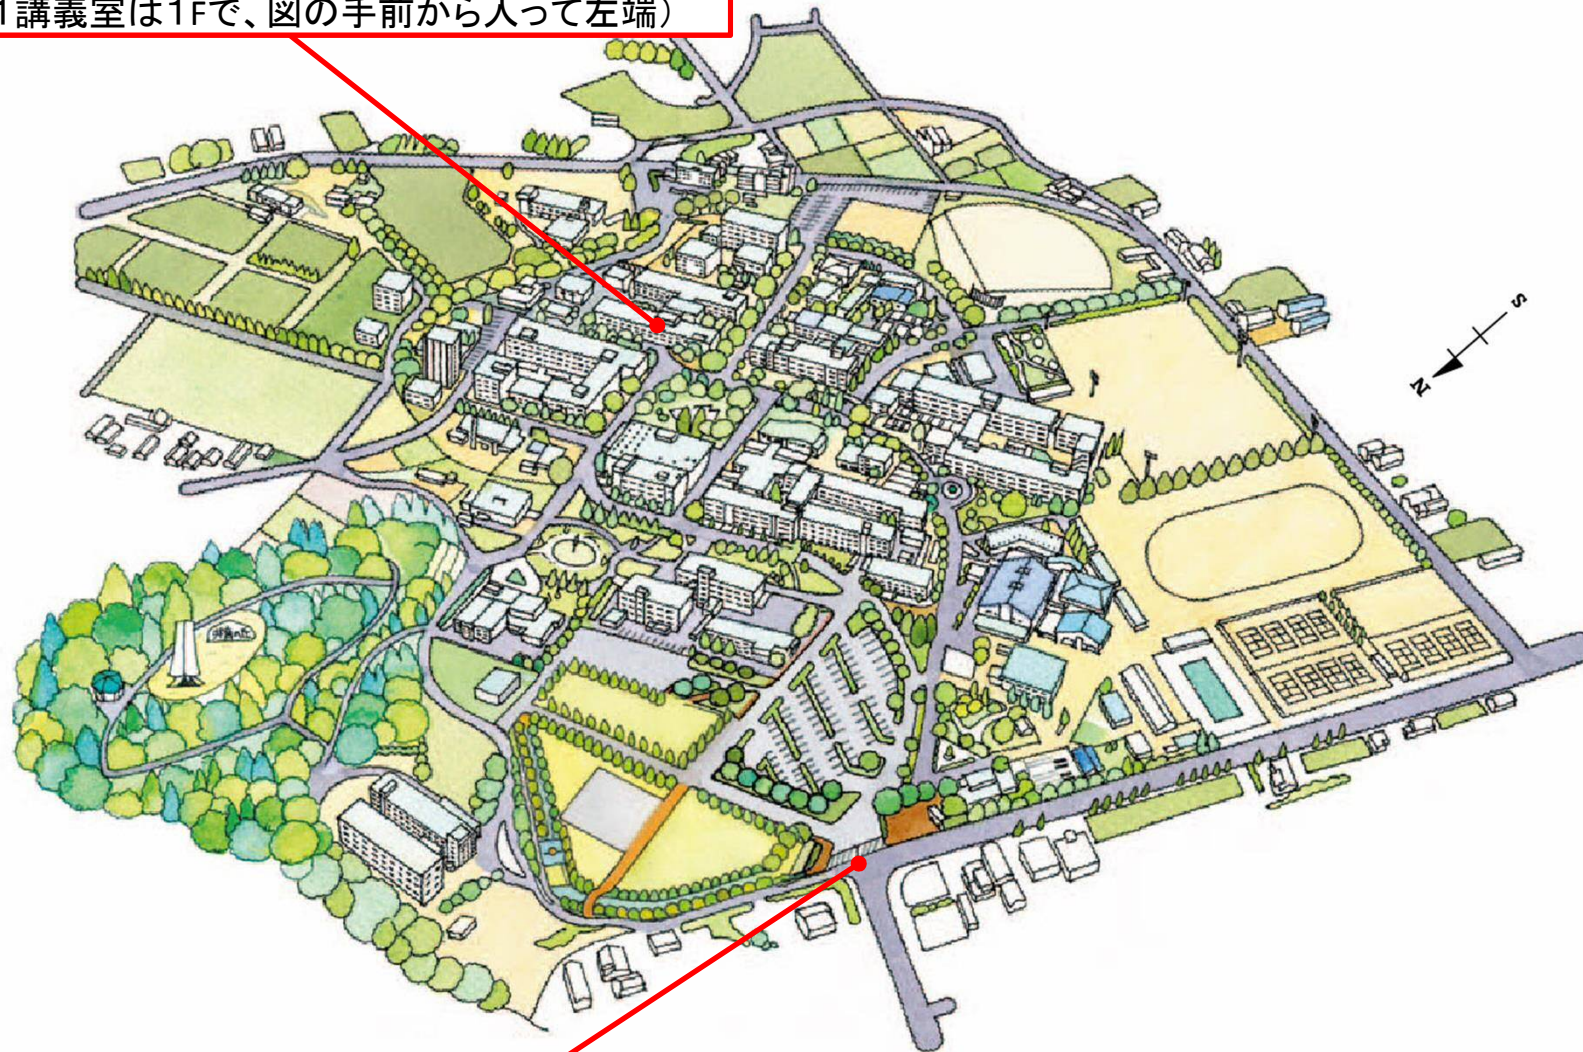

理学部

(第11講義室は1Fで、図の手前から入って左端)

正門

山口大学吉田キャンパス